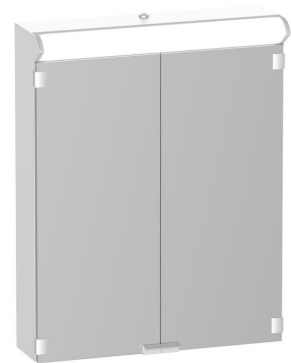

- Laatta 10 x 30 cm, valkoinen kiiltävä

Keittiön allas:

- Ruostumaton teräsallas 1-altainen

Keittiön hana:

- Mora Lionx

Kylpyhuoneen materiaalit

Seinälaatta:

- Valkoinen kiiltävä 20x40 cm