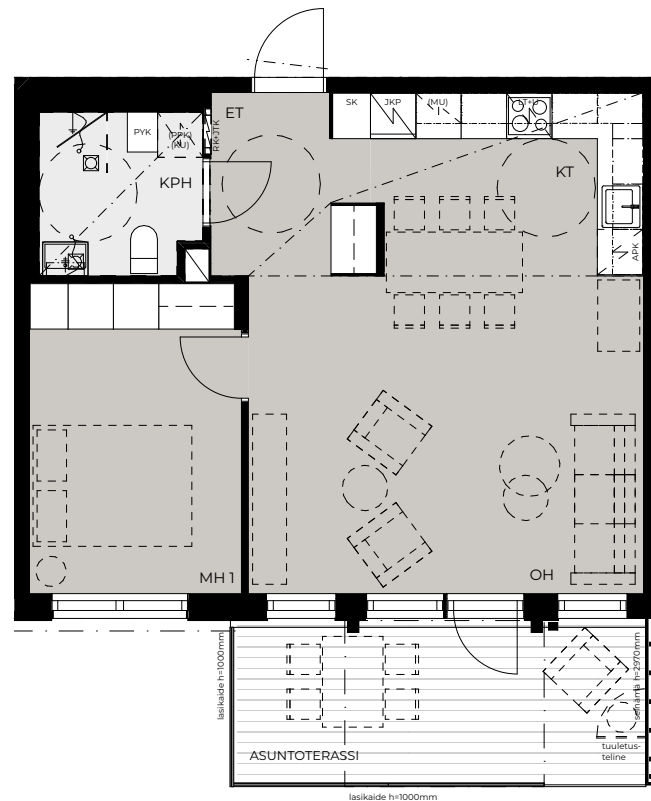

# Mangrove Asumisoikeus Oy - Pasuunakuja 1d

**2H+KT**  
**54,5 m<sup>2</sup>**

**Asunto Kerros**

**As 1 1**

Paikannuskaavio 1:1000

Pohjapiirustus 1:100

# Mangrove Asumisoikeus Oy - Pasuunakuja 1d

**1H+KT**  
**32,5 m<sup>2</sup>**

**Asunto Kerros**

**As 2 1**

# Mangrove Asumisoikeus Oy - Pasuunakuja 1d

**3H+KT**  
**65,5 m<sup>2</sup>**

**Asunto Kerros**

**As 3 1**

Paikannuskaavio 1:1000

Pohjapiirustus 1:100

# Mangrove Asumisoikeus Oy - Pasuunakuja 1d

**2H+TPK**

**42,5 m<sup>2</sup>**

**Asunto Kerros**

**As 4 2**

**As 12 3**

**As 20 4**

**As 28 5**