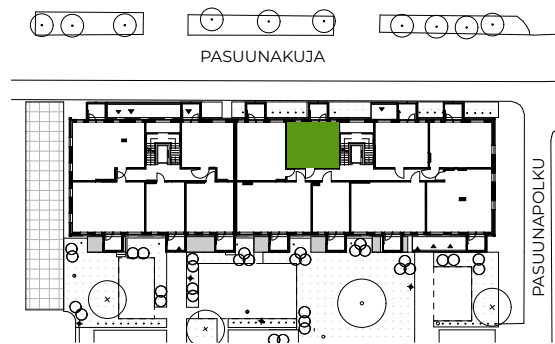

Paikannuskaavio 1:1000

Pohjapiirustus 1:100

# Mangrove Asumisoikeus Oy - Pasuunakuja 1d

**2H+TPK**

**40,5 m<sup>2</sup>**

**Asunto Kerros**

**As 11 2**

**As 19 3**

**As 27 4**

**As 35 5**