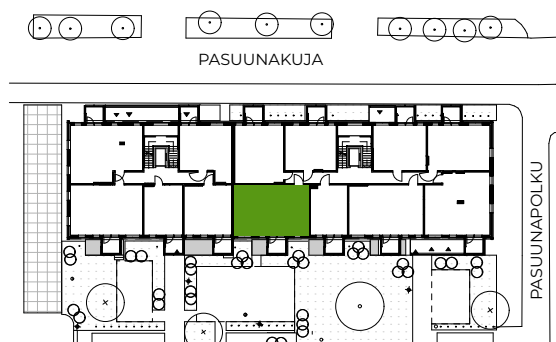

Pohjapiirustus 1:100

# Mangrove Asumisoikeus Oy - Pasuunakuja 1d

**3H+KT**  
**64,5 m<sup>2</sup>**

**Asunto Kerros**

**As 9 2**  
**As 17 3**  
**As 25 4**  
**As 33 5**

Paikannuskaavio 1:1000

Pohjapiirustus 1:100