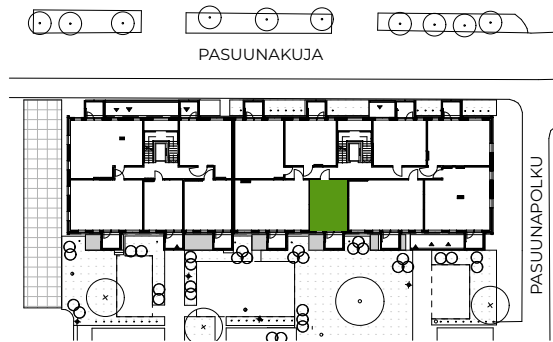

Pohjapiirustus 1:100

# Mangrove Asumisoikeus Oy - Pasuunakuja 1d

**1H+KT**  
**32,0 m<sup>2</sup>**

**Asunto Kerros**

<b>As 8</b>	<b>2</b>
<b>As 16</b>	<b>3</b>
<b>As 24</b>	<b>4</b>
<b>As 32</b>	<b>5</b>

Paikannuskaavio 1:1000