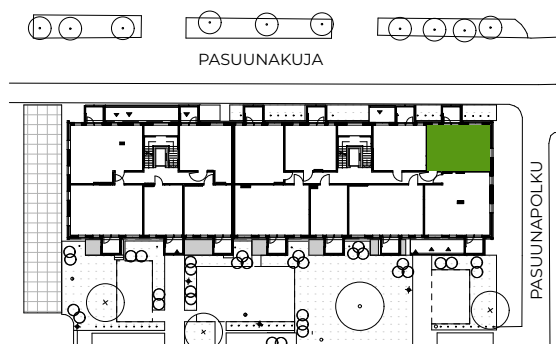

# Mangrove Asumisoikeus Oy - Pasuunakuja 1d

**2H+TPK**

**42,5 m<sup>2</sup>**

**Asunto Kerros**

**As 4 2**

**As 12 3**

**As 20 4**

**As 28 5**

Paikannuskaavio 1:1000

Pohjapiirustus 1:100

# Mangrove Asumisoikeus Oy - Pasuunakuja 1d

**2H+KT**  
**49,5 m<sup>2</sup>**

**Asunto Kerros**

**As 5 2**  
**As 13 3**  
**As 21 4**  
**As 29 5**

Paikannuskaavio 1:1000

Pohjapiirustus 1:100