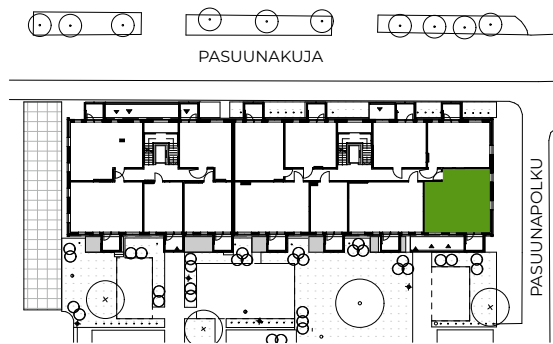

# Mangrove Asumisoikeus Oy - Pasuunakuja 1d

**2H+KT**  
**49,5 m<sup>2</sup>**

**Asunto Kerros**

**As 5 2**  
**As 13 3**  
**As 21 4**  
**As 29 5**

Paikannuskaavio 1:1000

Pohjapiirustus 1:100

# Mangrove Asumisoikeus Oy - Pasuunakuja 1d

**3H+TPK**

**67,0 m<sup>2</sup>**

**Asunto Kerros**

**As 6 2**

**As 14 3**

**As 22 4**

**As 30 5**

Paikannuskaavio 1:1000

Pohjapiirustus 1:100