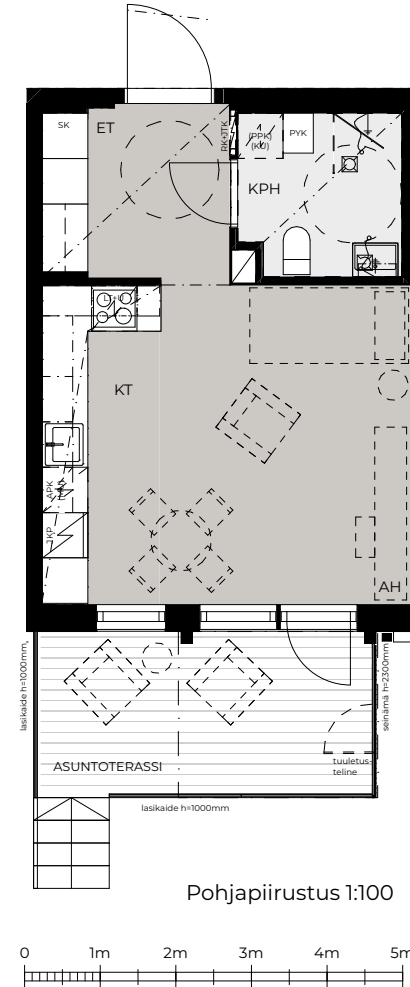

# Mangrove Asumisoikeus Oy - Pasuunakuja 1d

**2H+KT**  
**54,5 m<sup>2</sup>**

**Asunto Kerros**

**As 1 1**

Paikannuskaavio 1:1000

Pohjapiirustus 1:100

# Mangrove Asumisoikeus Oy - Pasuunakuja 1d

**1H+KT**  
**32,5 m<sup>2</sup>**

**Asunto Kerros**

**As 2 1**

# Mangrove Asumisoikeus Oy - Pasuunakuja 1d

**3H+KT**  
**65,5 m<sup>2</sup>**

**Asunto Kerros**

**As 3 1**

Paikannuskaavio 1:1000

Pohjapiirustus 1:100

# Mangrove Asumisoikeus Oy - Pasuunakuja 1d

**2H+TPK**

**42,5 m<sup>2</sup>**

**Asunto Kerros**

**As 4 2**

**As 12 3**

**As 20 4**

**As 28 5**