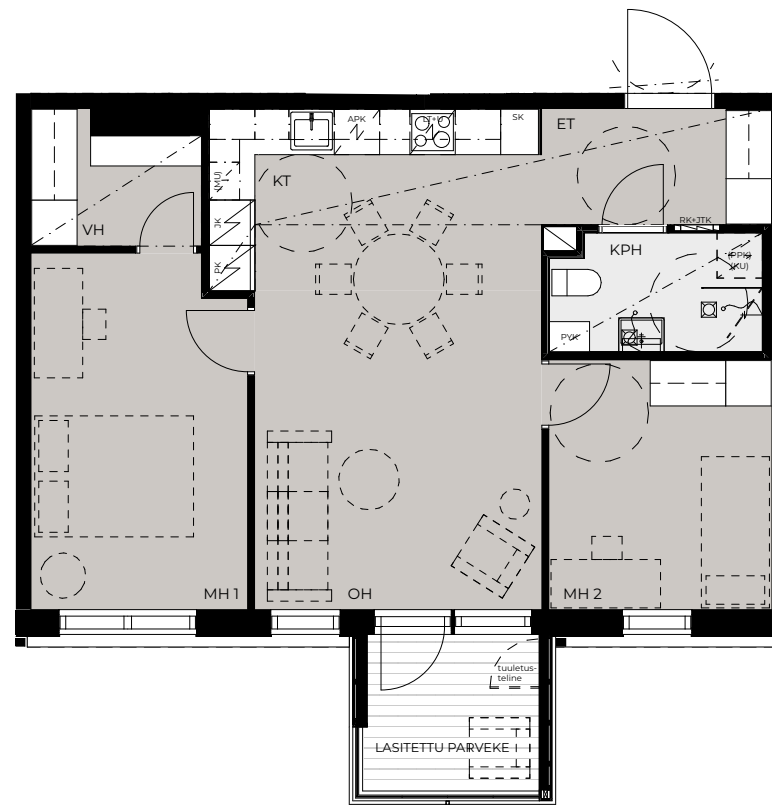

# Mangrove Asumisoikeus Oy - Pasuunakuja 1d

**3H+KT**  
**64,5 m<sup>2</sup>**

**Asunto Kerros**

**As 9 2**  
**As 17 3**  
**As 25 4**  
**As 33 5**

Paikannuskaavio 1:1000

Pohjapiirustus 1:100