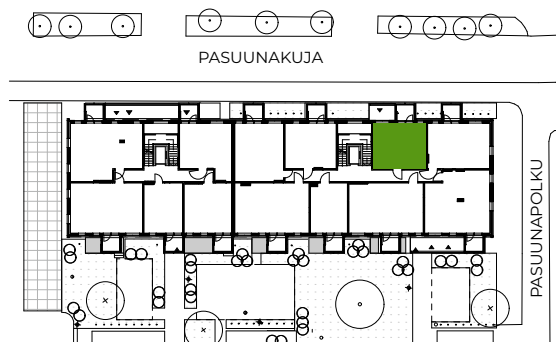

# Mangrove Asumisoikeus Oy - Pasuunakuja 1d

**3H+KT**  
**65,5 m<sup>2</sup>**

**Asunto Kerros**

**As 3 1**

Paikannuskaavio 1:1000

Pohjapiirustus 1:100

# Mangrove Asumisoikeus Oy - Pasuunakuja 1d

**2H+TPK**

**42,5 m<sup>2</sup>**

**Asunto Kerros**

**As 4 2**

**As 12 3**

**As 20 4**

**As 28 5**

Paikannuskaavio 1:1000

Pohjapiirustus 1:100

# Mangrove Asumisoikeus Oy - Pasuunakuja 1d

**2H+KT**  
**49,5 m<sup>2</sup>**

**Asunto Kerros**

**As 5 2**  
**As 13 3**  
**As 21 4**  
**As 29 5**

Paikannuskaavio 1:1000

Pohjapiirustus 1:100