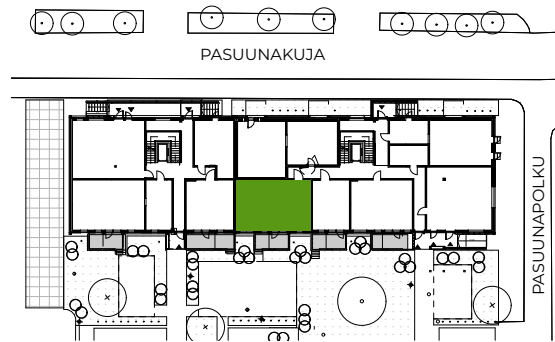

# Mangrove Asumisoikeus Oy - Pasuunakuja 1d

**2H+KT**  
**54,5 m<sup>2</sup>**

**Asunto Kerros**

**As 1 1**

Paikannuskaavio 1:1000

Pohjapiirustus 1:100

# Mangrove Asumisoikeus Oy - Pasuunakuja 1d

**1H+KT**  
**32,5 m<sup>2</sup>**

**Asunto Kerros**

**As 2 1**

# Mangrove Asumisoikeus Oy - Pasuunakuja 1d

**3H+KT**  
**65,5 m<sup>2</sup>**

**Asunto Kerros**

**As 3 1**

Paikannuskaavio 1:1000

Pohjapiirustus 1:100

# Mangrove Asumisoikeus Oy - Pasuunakuja 1d

**2H+TPK**

**42,5 m<sup>2</sup>**

**Asunto Kerros**

**As 4 2**

**As 12 3**

**As 20 4**

**As 28 5**