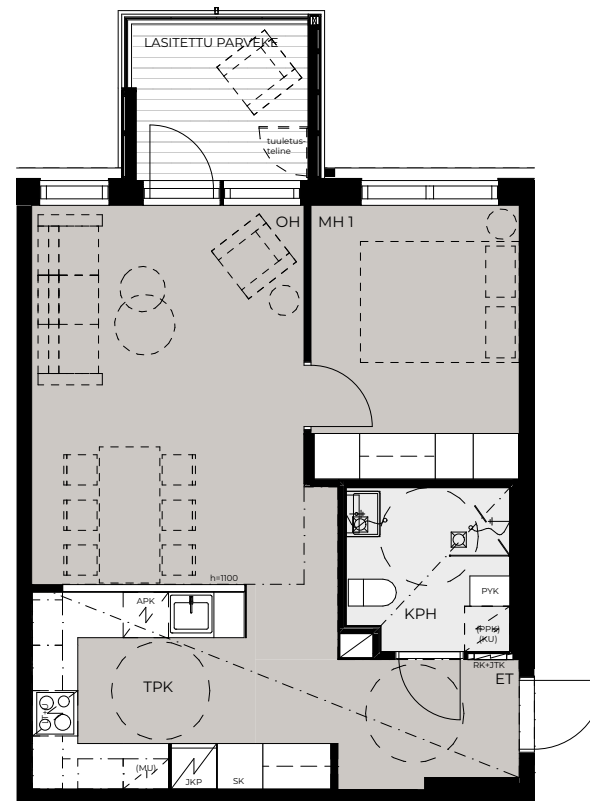

# Mangrove Asumisoikeus Oy - Pasuunakuja 1d

**2H+KT**  
**54,5 m<sup>2</sup>**

**Asunto Kerros**

**As 1 1**

Paikannuskaavio 1:1000

Pohjapiirustus 1:100

# Mangrove Asumisoikeus Oy - Pasuunakuja 1d

2H+TPK

50,0 m<sup>2</sup>

**Asunto Kerros**

**As 10 2**

**As 18 3**

**As 26 4**

**As 34 5**

Paikannuskaavio 1:1000

Pohjapiirustus 1:100