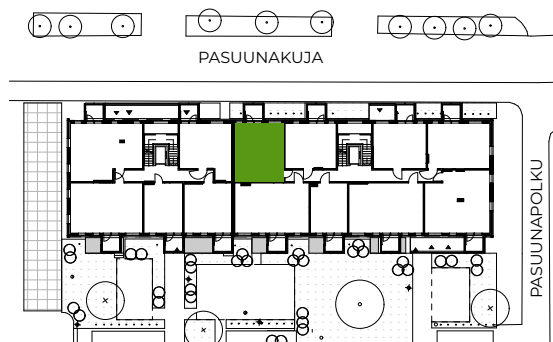

# Mangrove Asumisoikeus Oy - Pasuunakuja 1d

2H+TPK

50,0 m<sup>2</sup>

**Asunto Kerros**

**As 10 2**

**As 18 3**

**As 26 4**

**As 34 5**

Paikannuskaavio 1:1000

Pohjapiirustus 1:100