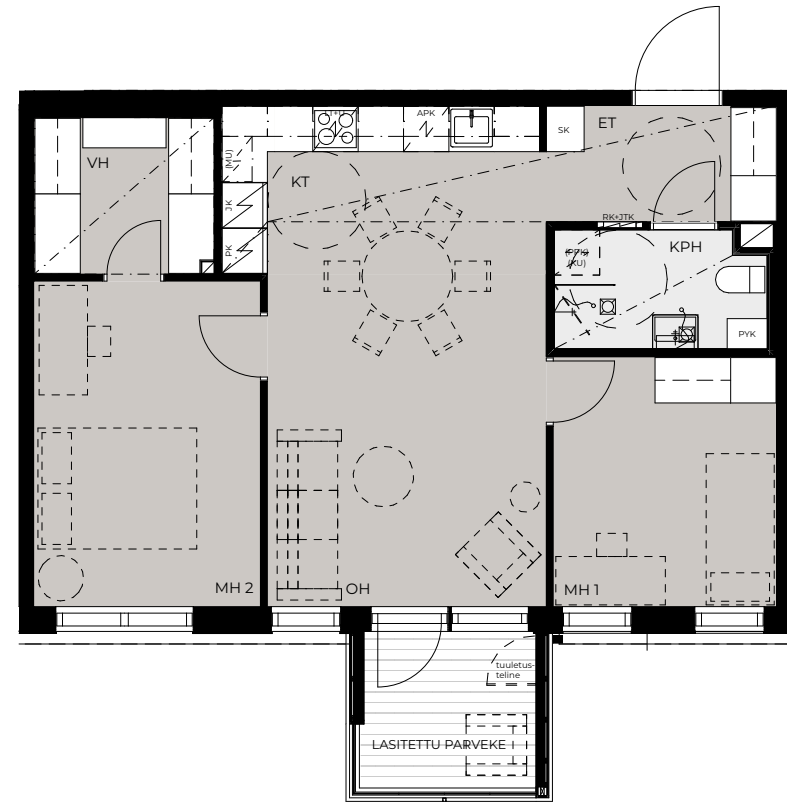

# Mangrove Asumisoikeus Oy - Pasuunakuja 1d

**3H+KT**  
**65,0 m<sup>2</sup>**

**Asunto Kerros**

**As 7 2**

**As 15 3**

**As 23 4**

**As 31 5**

Paikannuskaavio 1:1000

Pohjapiirustus 1:100